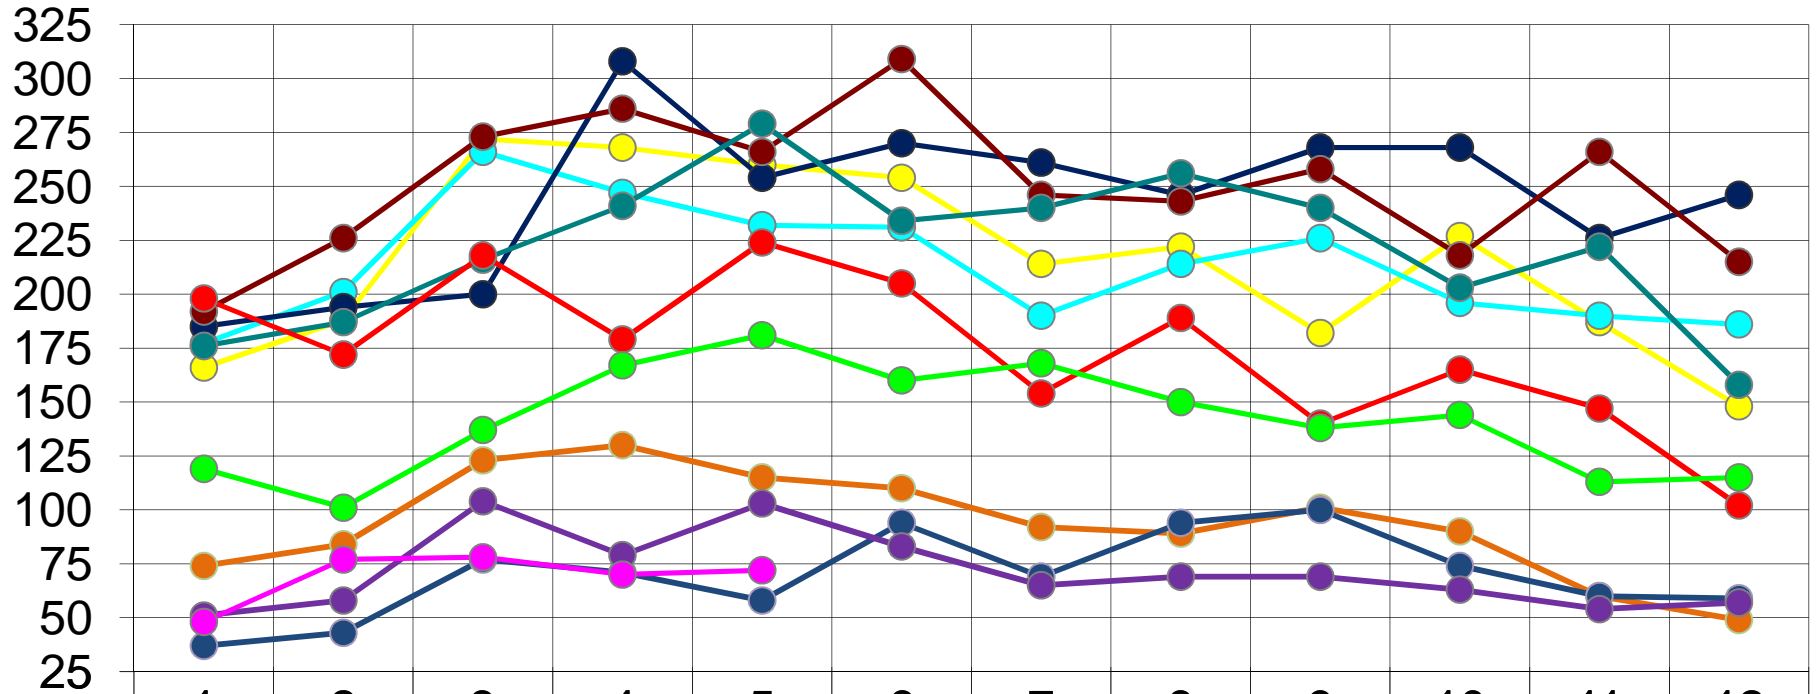

Greater Milwaukee Single Family and Duplex Starts

	1	2	3	4	5	6	7	8	9	10	11	12
2001	166	188	272	268	260	254	214	222	182	227	187	148
2002	177	201	266	247	232	231	190	214	226	196	190	186
2003	185	194	200	308	254	270	261	246	268	268	226	246
2004	192	226	273	286	266	309	246	243	258	218	266	215
2005	176	187	216	241	279	234	240	256	240	203	222	158
2006	198	172	218	179	224	205	154	189	140	165	147	102
2007	119	101	137	167	181	160	168	150	138	144	113	115
2008	74	84	123	130	115	110	92	89	101	90	60	49
2009	37	43	77	71	58	94	69	94	100	74	60	59
2010	51	58	104	79	103	83	65	69	69	63	54	57
2011	48	77	78	70	72							